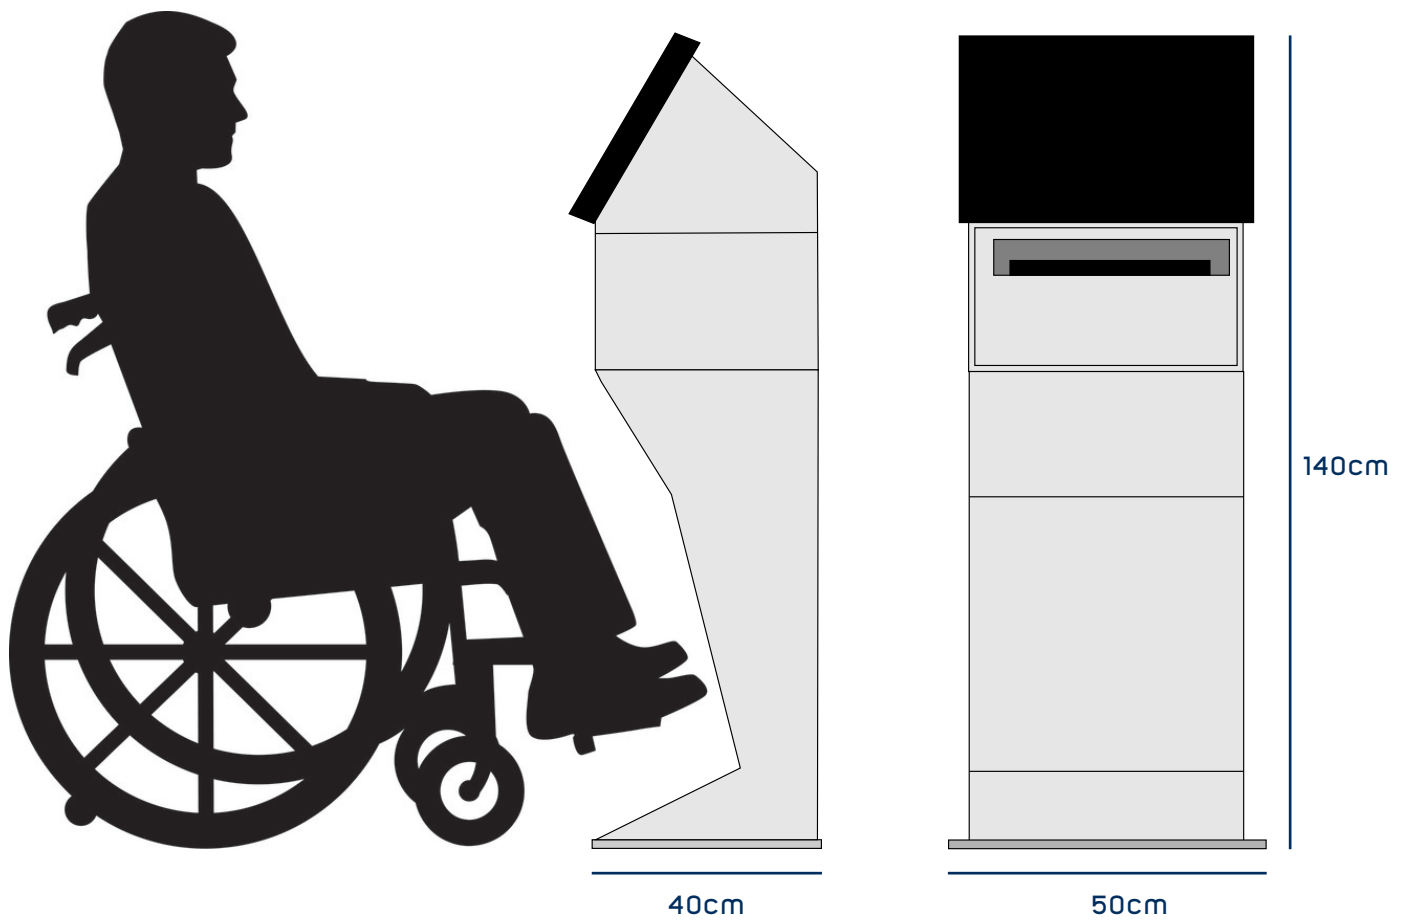

#### TURRiS box 2

- + Abschliessbares Gehäuse
- + Displayhalterung aus Stahlblech, pulverbeschichtet
- + Optional mit DIN A4 Drucker
- + Mit 24" Touchscreendisplay

**standard**  
RAL 9005  
tiefschwarz

**optional**  
RAL 9007  
graualu-  
minium

## Abmessungen und technische Daten

---

TURRIS box 2 (Breite/Höhe/Tiefe in cm)  
23/55/18